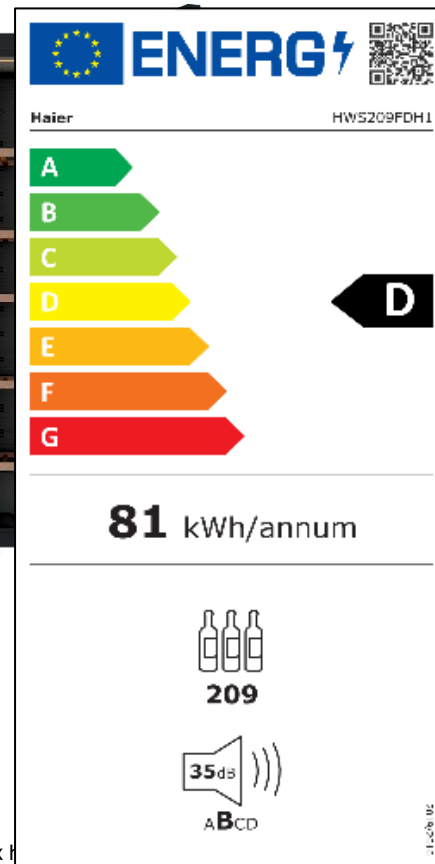

Logistická data

Kód
EAN
Barva
Rozměry výrobku v x š x h (mm)
Čistá váha výrobku (kg)
Rozměry balení v x š x h (mm)
Hmotnost s obalem (kg)